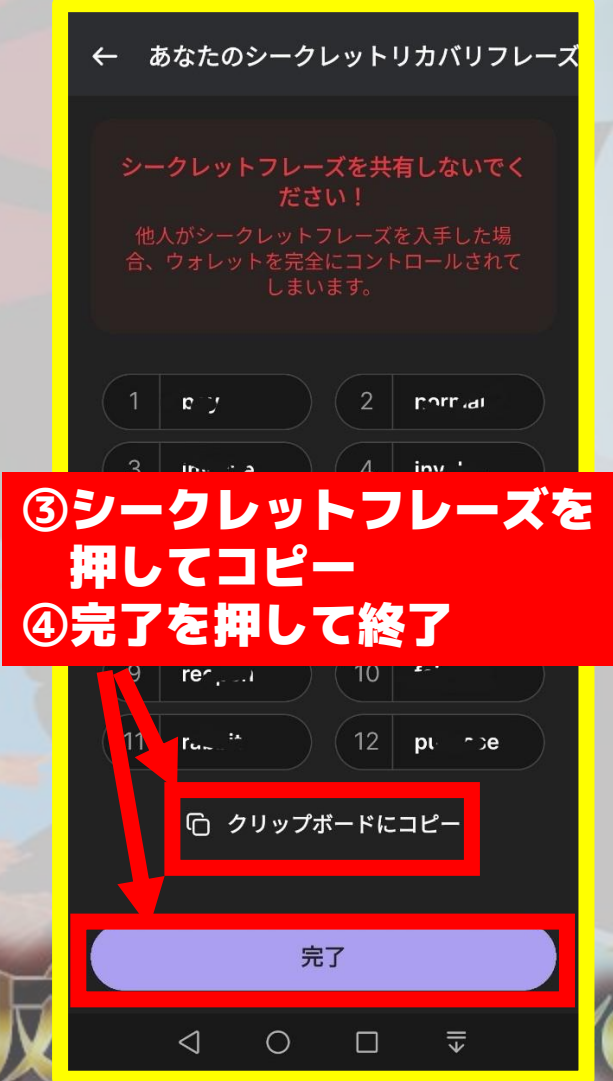

ファントム操作方法

シークレットフレーズと
秘密鍵の表示方法

仮想通貨マン^{ch}

シークレットフレーズ/秘密鍵表示方法

①ファントムウォレットを開く

②左下の地球儀アイコンを押す

③ご利用のウォレットを押す

④シークレットフレーズが秘密鍵が知りたい方を選択

シークレットフレーズ/秘密鍵表示方法

①チェックをつけて続行を押す

②ご利用のスマホデバイスに応じたセキュリティをチェック

③シークレットフレーズを
押してコピー
④完了を押して終了

シークレットフレーズ/秘密鍵表示方法

①チェックをつけて続行を押す

②ご利用のスマホに応じたセキュリティをチェック

③インポートしたいネットワークを選択
Solanaのウォレットをインポートしたい場合はこちらを選択