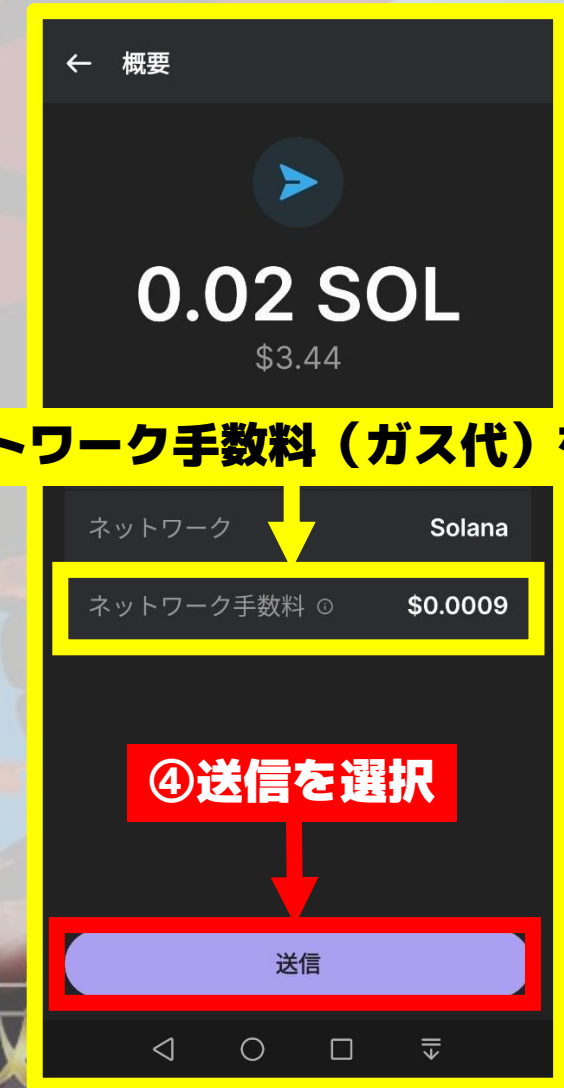

BYBIT

①BYBITを開く

②資産アイコンを押す

③資産アイコンを押す

④暗号資産を入金するを選択

SOL出金方法

①入金したいトークンを検索する
今回はSOLを選択

②SOLを押す

③注意事項を読んでOKを押す

SOL出金方法

②コピー成功の表示を確認

①入金用アドレスをコピーを選択

仮想通貨マンch

SOL出金方法

①送信を選択

②売却したいトークンを検索

今回はSOLを検索

②Solanaを押す

③バイビットでコピーした入金用アドレスが表示されるのでこちらを選択する

SOL出金方法

SOL出金方法

こちらで閉じる

SOL出金方法

ちなみに
こちらのアイコンから
入金処理状況が確認できます