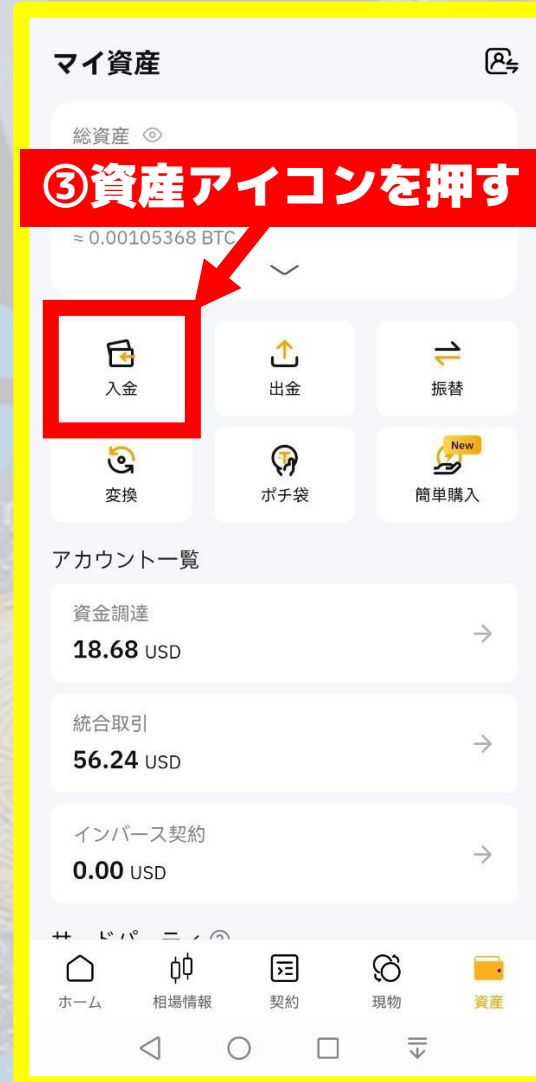

④シークレットフレーズが
秘密鍵が知りたい方を選択

シークレットフレーズ/秘密鍵表示方法

アカウント 1

\$70.74
-\$0.21 -0.30%

**① SOLが減り
USDCにスワップ完了**

Solana	\$53.68
0.31182 SOL	-\$0.21
USDC	\$17.05
17.05461 USDC	-\$0.01
Ethereum	\$0.00
0 ETH	\$0.00
Bitcoin	\$0.00
0 BTC	\$0.00

最近の活動

今日

スワップ済み +17.05461 USDC
Jupiter -0.1 SOL

**最近の取引履歴が
上位に表示されます**

ちなみに
こちらのカミナリアイコンで
取引履歴を確認できます

受信済み +17.05461 USDC
5107... mnh4...

トークンスワップ

SOL → USDC

最近の取引履歴詳細

状態	成功
ネットワーク	Solana
ネットワーク手数料	-0.00011 SOL

成功か失敗かわかります

プロバイダー	Jupiter
支払額	-0.1 SOL
受領額	+17.05461 USDC

Solscan で表示

フロントム操作方法

SOL出金方法

仮想通貨マン/ち

BYBIT

①BYBITを開く

②資産アイコンを押す

③資産アイコンを押す

④暗号資産を入金するを選択

SOL出金方法

①入金したいトークンを検索する
今回はSOLを選択

②SOLを押す