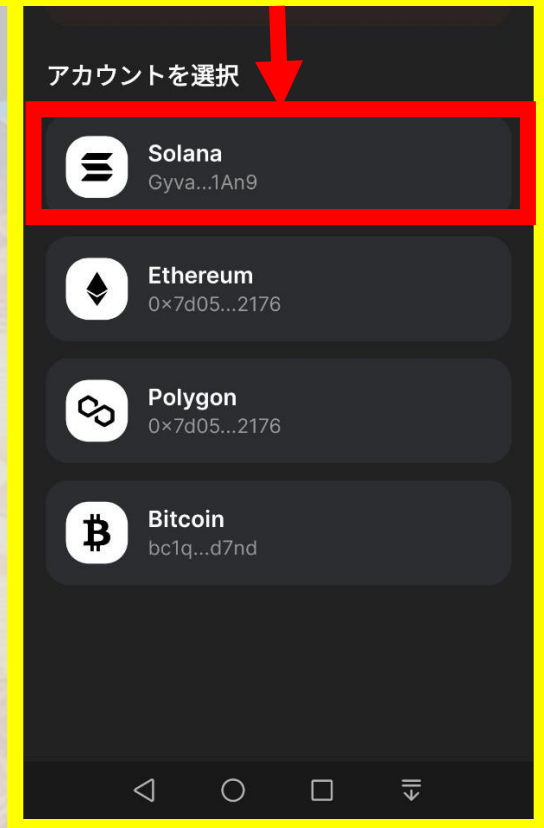

ファントム操作方法

シークレットフレーズと
秘密鍵の表示方法

仮想通貨マン^{ch}

シークレットフレーズ/秘密鍵表示方法

①ファントムウォレットを開く

②左下の地球儀アイコンを押す

③ご利用のウォレットを押す

④シークレットフレーズが秘密鍵が知りたい方を選択

シークレットフレーズ/秘密鍵表示方法

①チェックをつけて続行を押す

②ご利用のスマホデバイスに応じたセキュリティをチェック

③シークレットフレーズを
押してコピー
④完了を押して終了

シークレットフレーズ/秘密鍵表示方法

①チェックをつけて続行を押す

②ご利用のスマホに応じたセキュリティをチェック

③インポートしたいネットワークを選択
Solanaのウォレットをインポートしたい場合はこちらを選択