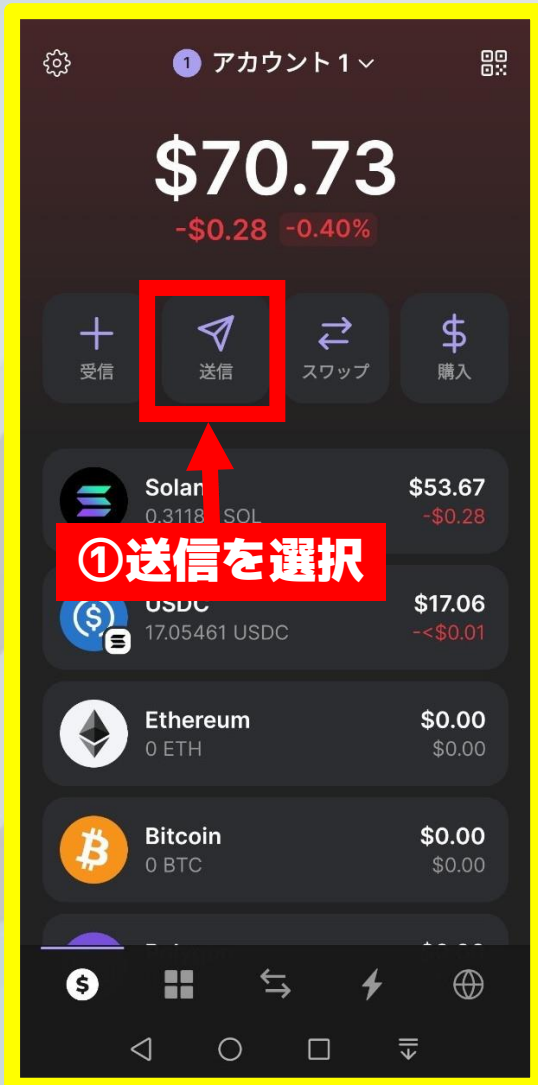

BYBIT

①BYBITを開く

②資産アイコンを押す

③資産アイコンを押す

④暗号資産を入金するを選択

SOL出金方法

①入金したいトークンを検索する
今回はSOLを選択

②SOLを押す

③注意事項を読んでOKを押す

SOL出金方法

②コピー成功の表示を確認

①入金用アドレスをコピーを選択

仮想通貨マンch

SOL出金方法

①送信を選択

②売却したいトークンを検索

今回はSOLを検索

②Solanaを押す

③バイビットでコピーした入金用アドレスが表示されるのでこちらを選択する

SOL出金方法

SOL出金方法

こちらで閉じる

SOL出金方法

ちなみに
こちらのアイコンから
入金処理状況が確認できます