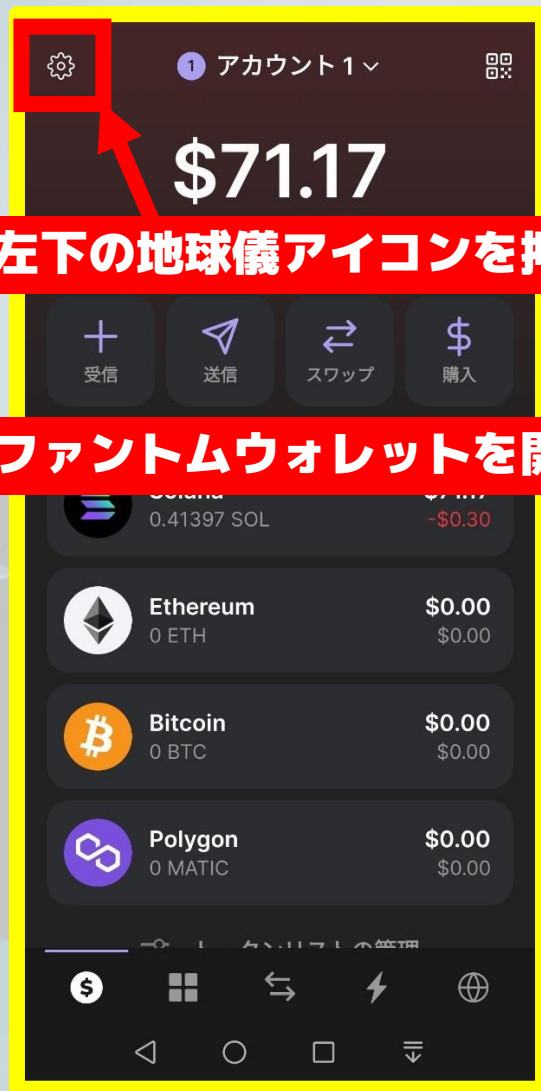

入金が反映されていない場合は、こちらのセルフサービスサポートをご利用ください。

SOL	0.02	確認中
2024-06-07 18:01:07		(132/200)
ETH	0.014	成功
2024-02-25 15:32:36		
ETH	0.02	成功
2024-02-25 14:55:02		
BNB	0.77	成功
2023-12-22 09:16:38		
USDT	300	成功
2023-12-22 00:06:21		
ETH	0.05	成功
2023-12-21 23:59:30		
XRP	70.21	成功

ファントム操作方法

シークレットフレーズと
秘密鍵の表示方法

仮想通貨マン^{ch}

シークレットフレーズ/秘密鍵表示方法

①ファントムウォレットを開く

②左下の地球儀アイコンを押す

③ご利用のウォレットを押す

④シークレットフレーズが秘密鍵が知りたい方を選択

シークレットフレーズ/秘密鍵表示方法

①チェックをつけて続行を押す

②ご利用のスマホデバイスに応じたセキュリティをチェック

③シークレットフレーズを
押してコピー
④完了を押して終了

シークレットフレーズ/秘密鍵表示方法

①チェックをつけて続行を押す

②ご利用のスマホに応じたセキュリティをチェック

③インポートしたいネットワークを選択
Solanaのウォレットをインポートしたい場合はこちらを選択