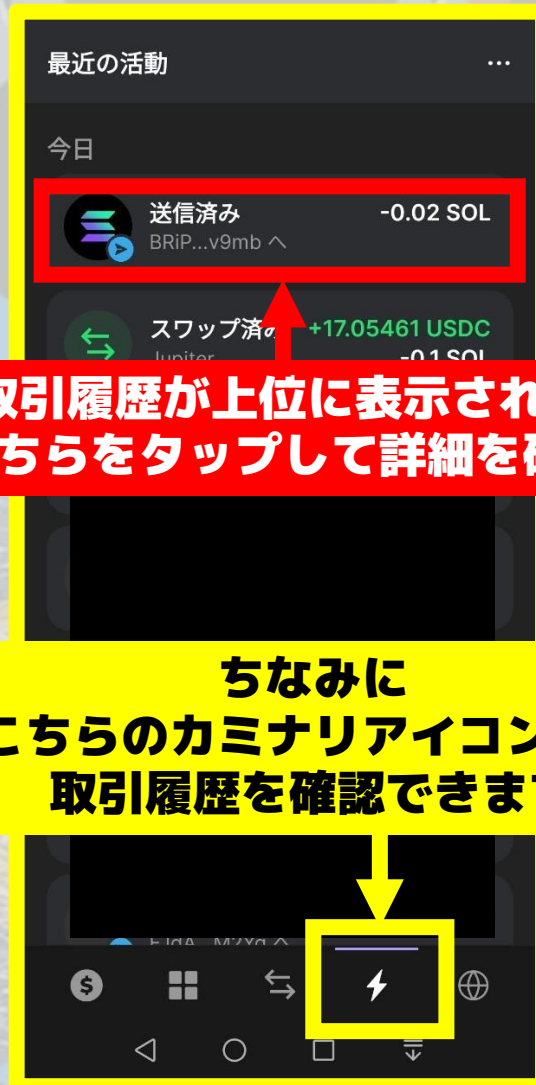

今回はSOLを検索

②Solanaを押す

③バイビットでコピーした入金用アドレスが表示されるのでこちらを選択する

SOL出金方法

SOL出金方法

こちらで閉じる

SOL出金方法

ちなみに
こちらのアイコンから
入金処理状況が確認できます