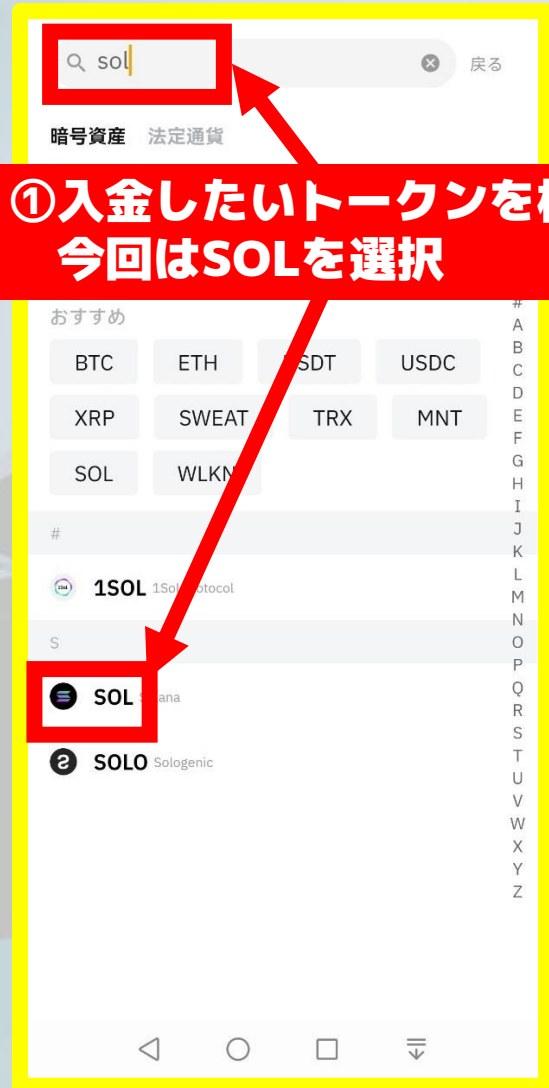

最近の取引履歴詳細

状態	成功
ネットワーク	Solana
ネットワーク手数料	-0.00011 SOL

成功か失敗かわかります

プロバイダー	Jupiter
支払額	-0.1 SOL
受領額	+17.05461 USDC

Solscan で表示

フロントム操作方法

SOL出金方法

仮想通貨マン/ち

BYBIT

①BYBITを開く

②資産アイコンを押す

③資産アイコンを押す

④暗号資産を入金するを選択

SOL出金方法

①入金したいトークンを検索する
今回はSOLを選択

②SOLを押す