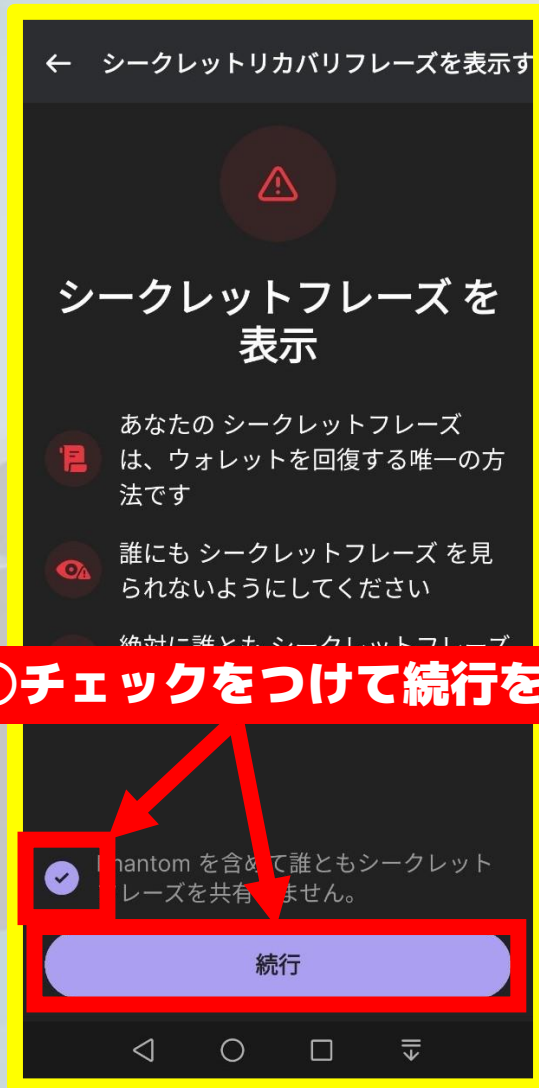

ファントム操作方法

シークレットフレーズと
秘密鍵の表示方法

仮想通貨マン^{ch}

シークレットフレーズ/秘密鍵表示方法

①ファントムウォレットを開く

②左下の地球儀アイコンを押す

③ご利用のウォレットを押す

④シークレットフレーズが秘密鍵が知りたい方を選択

シークレットフレーズ/秘密鍵表示方法

①チェックをつけて続行を押す

②ご利用のスマホデバイスに応じたセキュリティをチェック

③シークレットフレーズを
押してコピー
④完了を押して終了

シークレットフレーズ/秘密鍵表示方法

①チェックをつけて続行を押す

②ご利用のスマホに応じたセキュリティをチェック

③インポートしたいネットワークを選択
Solanaのウォレットをインポートしたい場合はこちらを選択