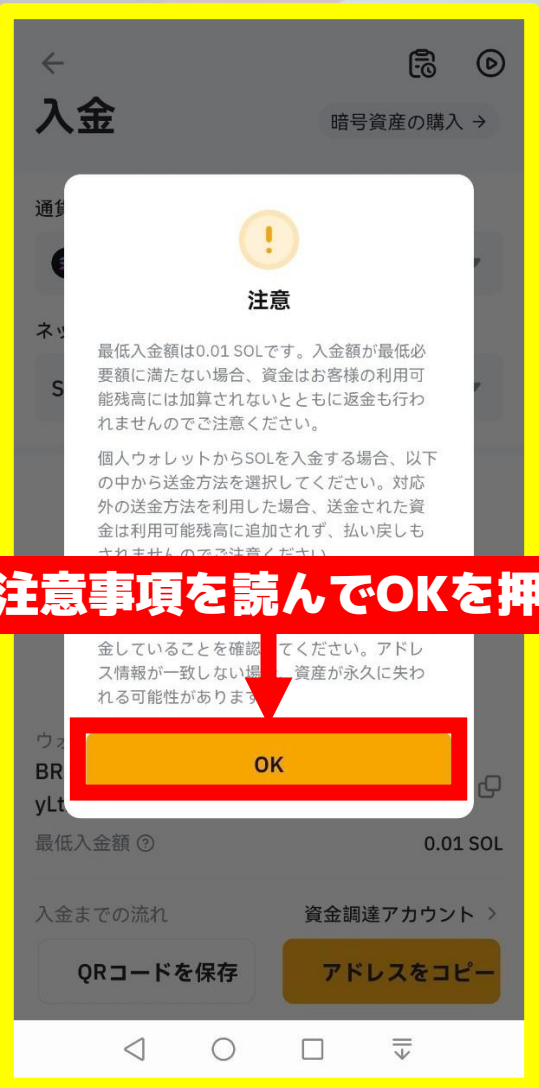

BYBIT

①BYBITを開く

②資産アイコンを押す

③資産アイコンを押す

④暗号資産を入金するを選択

SOL出金方法

①入金したいトークンを検索する
今回はSOLを選択

②SOLを押す