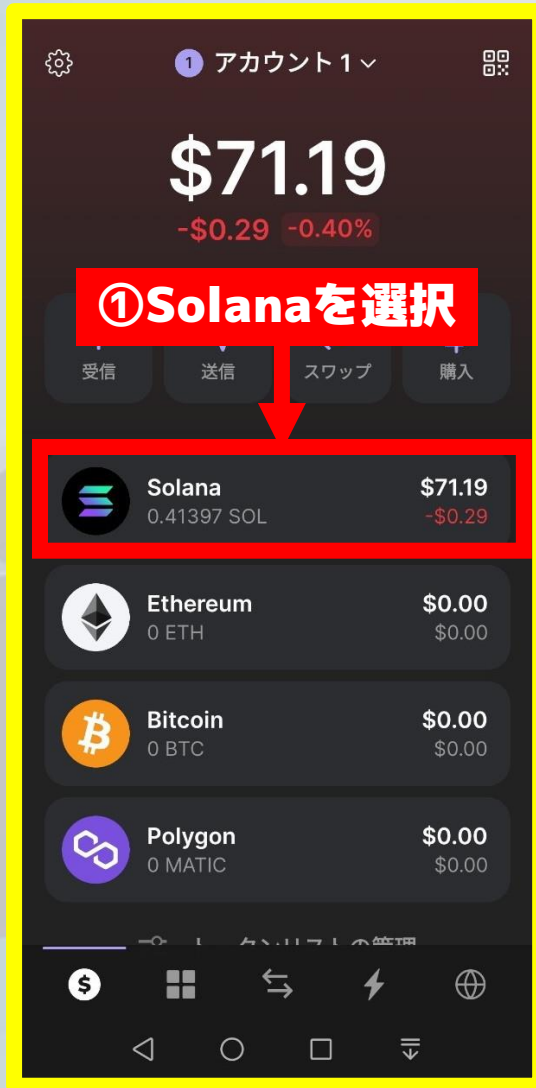

フロントム操作方法

SOLスワップ方法

仮想通貨マンch

SOLスワップ方法

③ スワップ先のトークンを検索

シークレットフレーズ/秘密鍵表示方法

①残高を確認し
売りたい数量を入力

③手数料（ガス代）を確認し
スワップを押す

④シークレットフレーズが
秘密鍵が知りたい方を選択

シークレットフレーズ/秘密鍵表示方法

アカウント 1

\$70.74
-\$0.21 -0.30%

**① SOLが減り
USDCにスワップ完了**

Solana	\$53.68
0.31182 SOL	-\$0.21
USDC	\$17.05
17.05461 USDC	-\$0.01
Ethereum	\$0.00
0 ETH	\$0.00
Bitcoin	\$0.00
0 BTC	\$0.00

最近の活動

今日

スワップ済み +17.05461 USDC
Jupiter -0.1 SOL

**最近の取引履歴が
上位に表示されます**

ちなみに
こちらのカミナリアイコンで
取引履歴を確認できます

受信済み +17.05461 USDC
5107... mnh4...

トークンスワップ

SOL → USDC