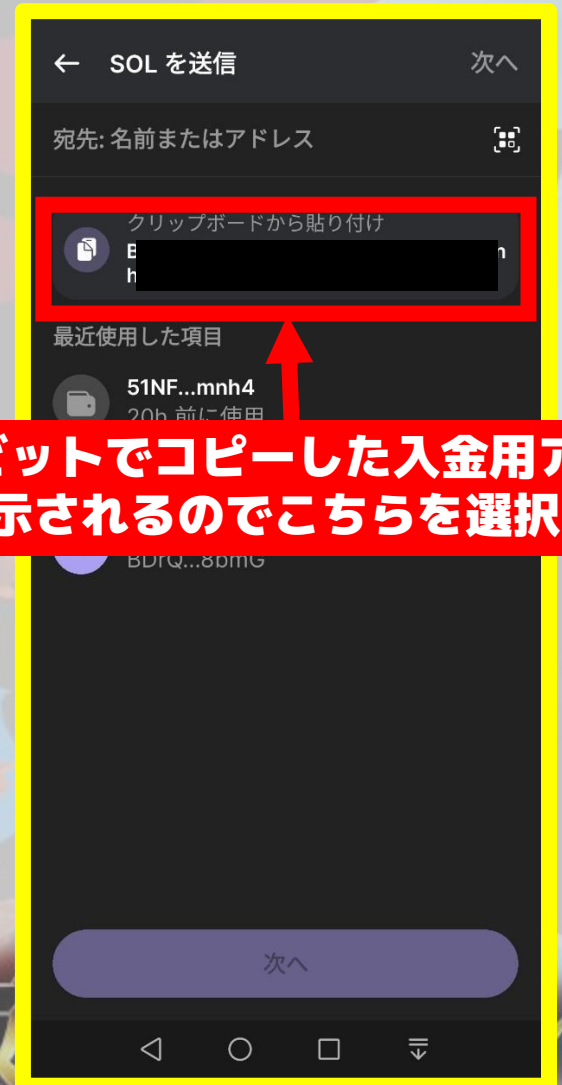

BYBIT

①BYBITを開く

②資産アイコンを押す

③資産アイコンを押す

④暗号資産を入金するを選択

SOL出金方法

①入金したいトークンを検索する
今回はSOLを選択

②SOLを押す

③注意事項を読んでOKを押す

SOL出金方法

②コピー成功の表示を確認

①入金用アドレスをコピーを選択

仮想通貨マンch

SOL出金方法

①送信を選択

②売却したいトークンを検索

今回はSOLを検索

②Solanaを押す

③バイビットでコピーした入金用アドレスが表示されるのでこちらを選択する

SOL出金方法

SOL出金方法

こちらで閉じる

SOL出金方法

ちなみに
こちらのアイコンから
入金処理状況が確認できます