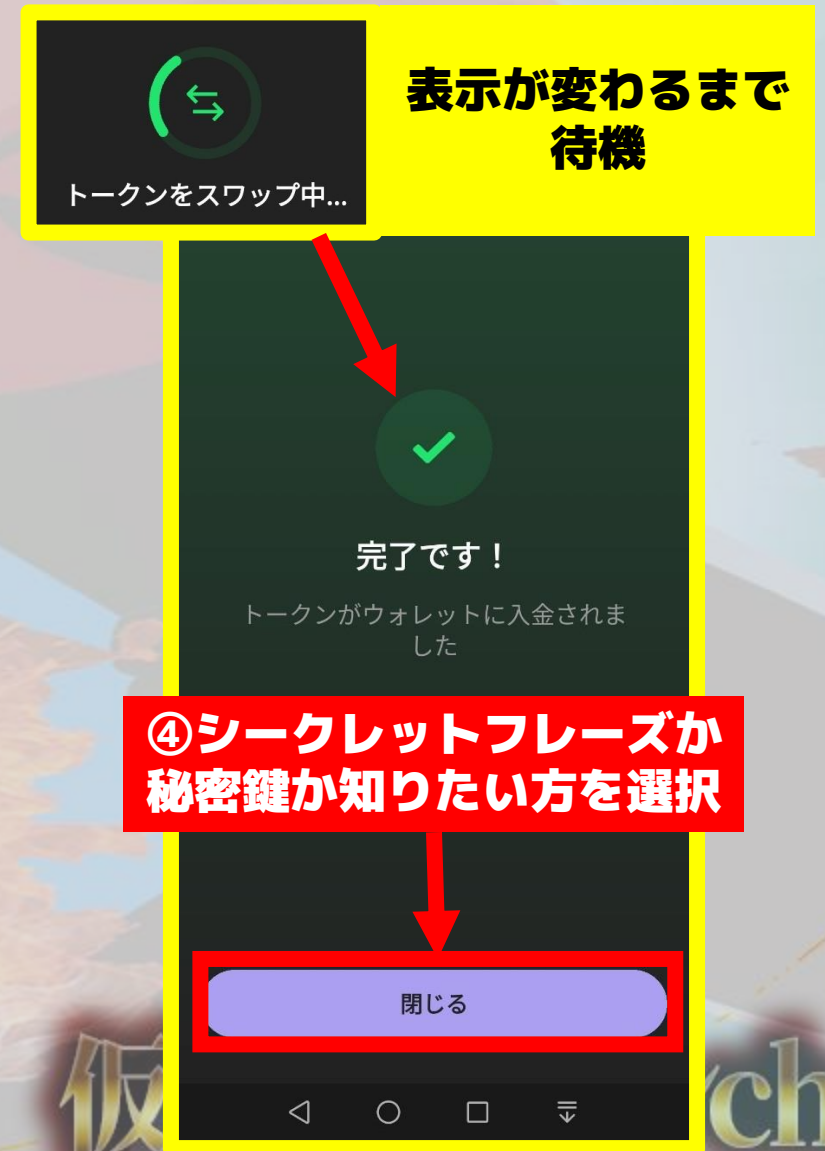

フロントム操作方法

SOLスワップ方法

仮想通貨マンch

SOLスワップ方法

③ スワップ先のトークンを検索

シークレットフレーズ/秘密鍵表示方法

①残高を確認し
売りたい数量を入力

③手数料（ガス代）を確認し
スワップを押す

④シークレットフレーズが
秘密鍵が知りたい方を選択

シークレットフレーズ/秘密鍵表示方法

アカウント 1

\$70.74
-\$0.21 -0.30%

**① SOLが減り
USDCにスワップ完了**

Solana	\$53.68
0.31182 SOL	-\$0.21
USDC	\$17.05
17.05461 USDC	-\$0.01
Ethereum	\$0.00
0 ETH	\$0.00
Bitcoin	\$0.00
0 BTC	\$0.00