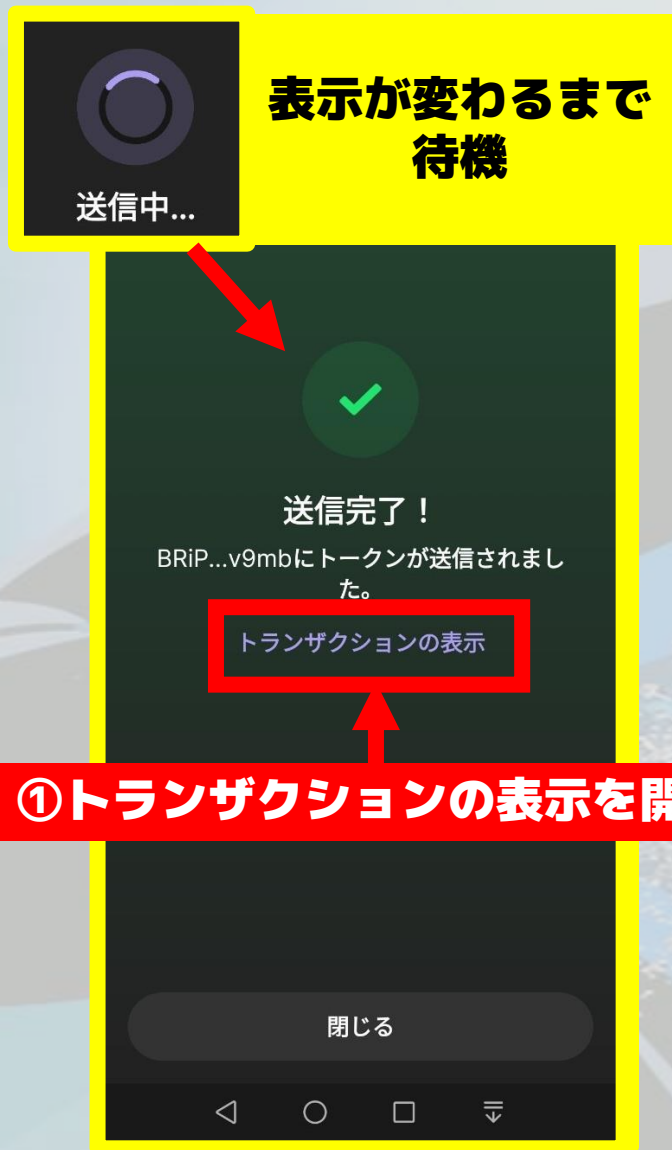

今回はSOLを検索

②Solanaを押す

③バイビットでコピーした入金用アドレスが表示されるのでこちらを選択する

SOL出金方法

SOL出金方法

こちらで閉じる

SOL出金方法

ちなみに
こちらのアイコンから
入金処理状況が確認できます