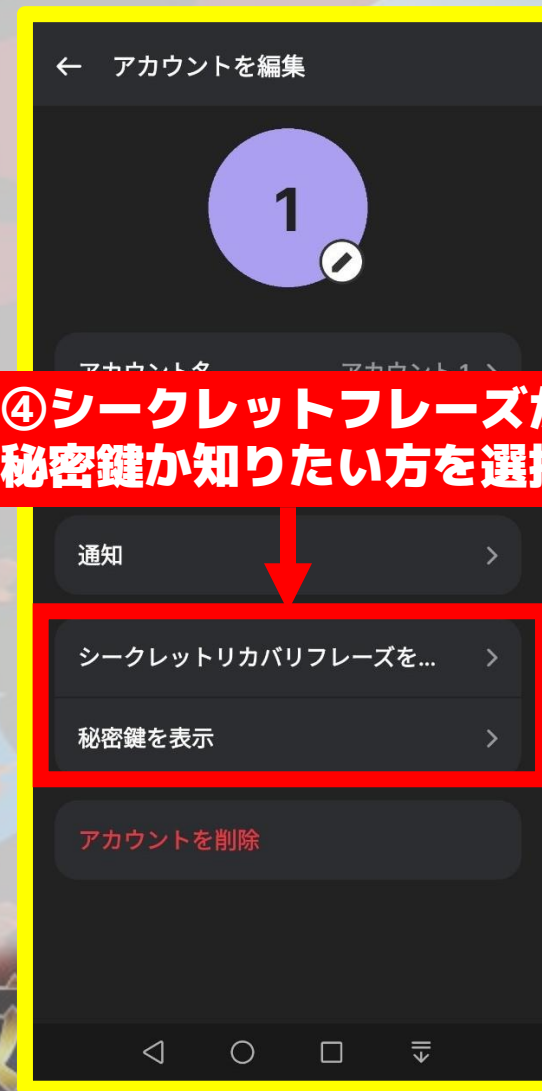

ファントム操作方法

シークレットフレーズと
秘密鍵の表示方法

仮想通貨マン^{ch}

シークレットフレーズ/秘密鍵表示方法

①ファントムウォレットを開く

②左下の地球儀アイコンを押す

③ご利用のウォレットを押す

④シークレットフレーズが秘密鍵が知りたい方を選択

シークレットフレーズ/秘密鍵表示方法

①チェックをつけて続行を押す

②ご利用のスマホデバイスに応じたセキュリティをチェック

③シークレットフレーズを
押してコピー
④完了を押して終了

シークレットフレーズ/秘密鍵表示方法

①チェックをつけて続行を押す

②ご利用のスマホに応じたセキュリティをチェック

③インポートしたいネットワークを選択
Solanaのウォレットをインポートしたい場合はこちらを選択