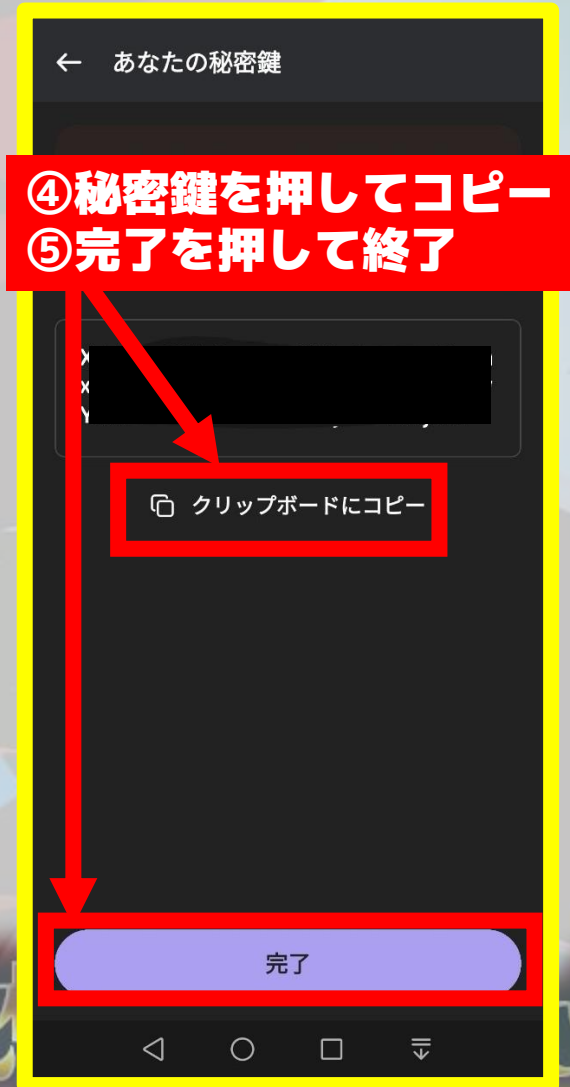

ファントム操作方法

シークレットフレーズと
秘密鍵の表示方法

仮想通貨マン^{ch}

シークレットフレーズ/秘密鍵表示方法

①ファントムウォレットを開く

②左下の地球儀アイコンを押す

③ご利用のウォレットを押す

④シークレットフレーズが秘密鍵が知りたい方を選択

シークレットフレーズ/秘密鍵表示方法

①チェックをつけて続行を押す

②ご利用のスマホデバイスに応じたセキュリティをチェック

③シークレットフレーズを
押してコピー
④完了を押して終了

シークレットフレーズ/秘密鍵表示方法

①チェックをつけて続行を押す

②ご利用のスマホに応じたセキュリティをチェック

③インポートしたいネットワークを選択
Solanaのウォレットをインポートしたい場合はこちらを選択