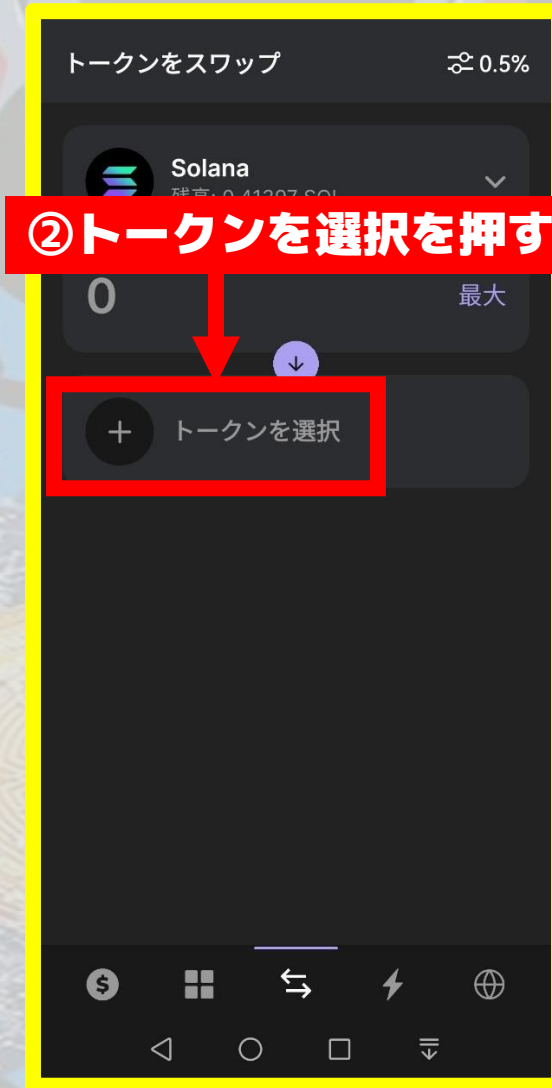

フロントム操作方法

SOLスワップ方法

仮想通貨マンch

SOLスワップ方法

③ スワップ先のトークンを検索

シークレットフレーズ/秘密鍵表示方法

①残高を確認し
売りたい数量を入力

③手数料（ガス代）を確認し
スワップを押す

④シークレットフレーズが
秘密鍵が知りたい方を選択

シークレットフレーズ/秘密鍵表示方法

アカウント 1

\$70.74
-\$0.21 -0.30%

**① SOLが減り
USDCにスワップ完了**

Solana	\$53.68
0.31182 SOL	-\$0.21
USDC	\$17.05
17.05461 USDC	-\$0.01
Ethereum	\$0.00
0 ETH	\$0.00
Bitcoin	\$0.00
0 BTC	\$0.00