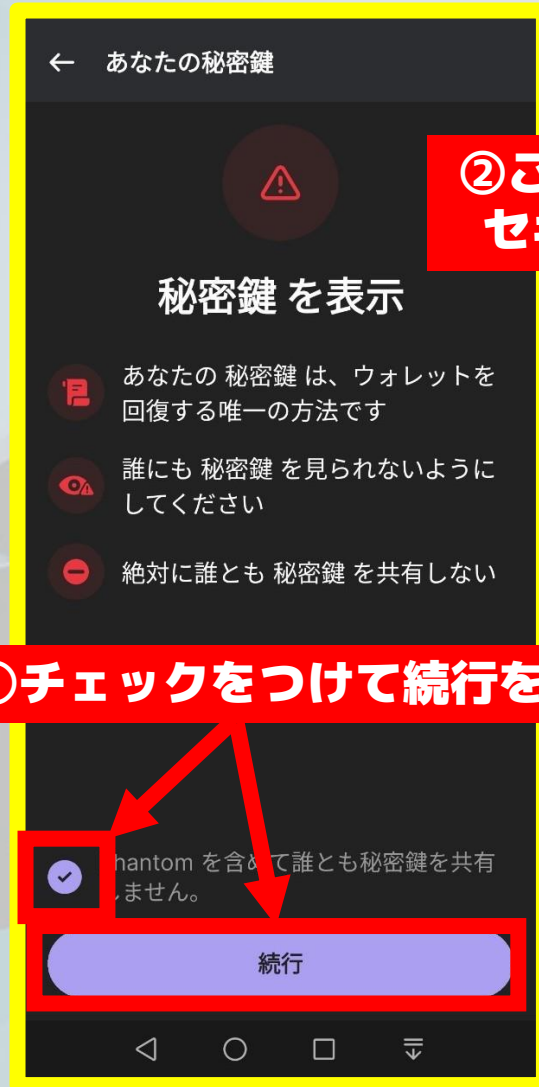

ファントム操作方法

シークレットフレーズと
秘密鍵の表示方法

仮想通貨マン^{ch}

シークレットフレーズ/秘密鍵表示方法

①ファントムウォレットを開く

②左下の地球儀アイコンを押す

③ご利用のウォレットを押す

④シークレットフレーズが秘密鍵が知りたい方を選択

シークレットフレーズ/秘密鍵表示方法

①チェックをつけて続行を押す

②ご利用のスマホデバイスに応じたセキュリティをチェック

③シークレットフレーズを
押してコピー
④完了を押して終了

シークレットフレーズ/秘密鍵表示方法

①チェックをつけて続行を押す

②ご利用のスマホに応じたセキュリティをチェック

③インポートしたいネットワークを選択
Solanaのウォレットをインポートしたい場合はこちらを選択